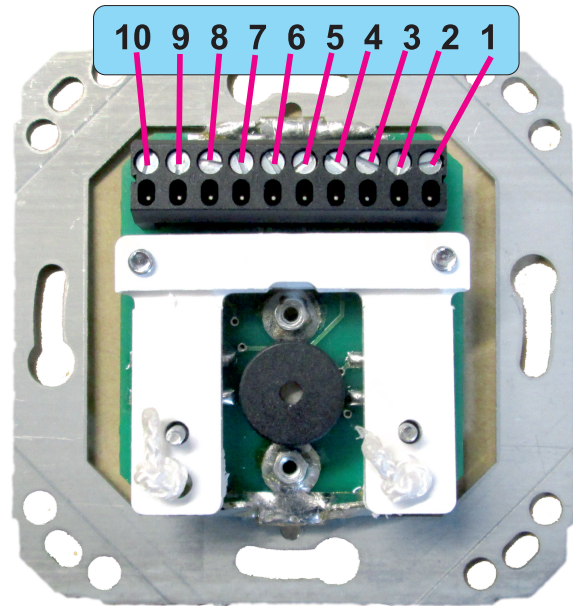

Artikelnummer: 1329

Zugtaster mit Quitt, mit Ruflampe, UP, ZTA-LÜ

www.gutdat.de

Klemme - Funktion

- 10 -
- 9 -
- 8 - M - Minus (GND)
- 7 - ANW - Eingang Anwesenheit
  (optional für alte Anlagen)
- 6 - P - Plus (24VDC)
- 5 - RUF - Eingang Ruf +
  ANW - Eingang Anwesenheit
  (Standard)
  RUF - Eingang Ruf (einzeln,
  optional für alte Anlagen)
- 4 - AR - Ausgang rot
- 3 - AG - Ausgang grün
- 2 -
- 1 -

Notizen