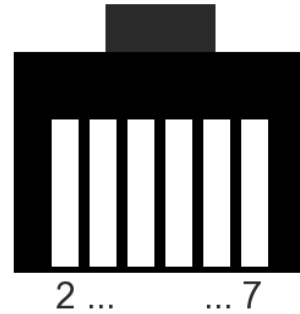

Artikelnummer: 1099
 Bett-Taster, BT-LÜ

www.gutgesell.com

Belegung des Western-Modular-Plug

Zählweise

6er 8er (üblich)

- 1(8) -
- 2(6) 2(8) -
- 3(6) 3(8) - M Minus (GND) - optional
- 4(6) 4(8) - AR Ausgang rot
- 5(6) 5(8) - E Eingang Ruflinie
- 6(6) 6(8) - P Plus (24VDC)
- 7(6) 7(8) -
- 8(8) -

Zählweise beim 6er Stecker (6er Stecker finden bei Gutgesell Produkten Verwendung)

Zählweise beim 8er Stecker

Notizen
