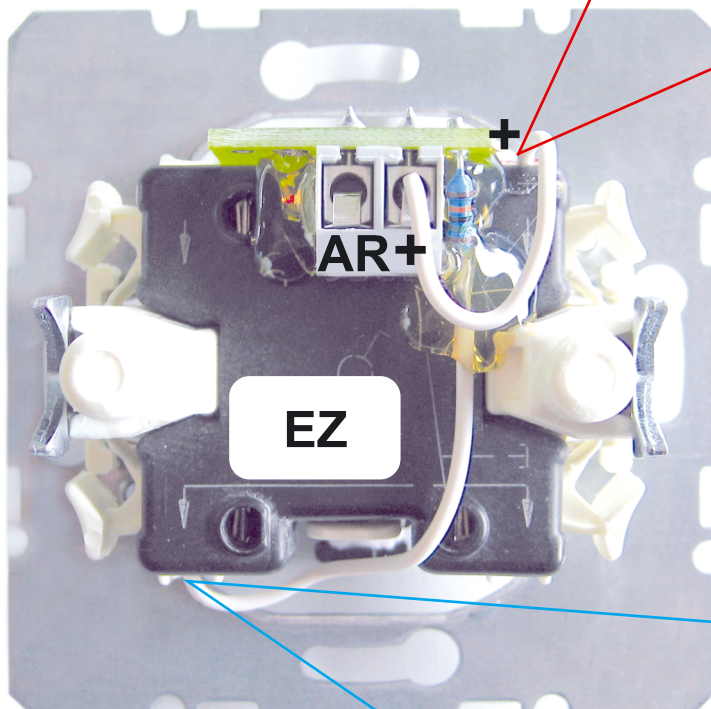

Artikelnummer: 1087
A1087 ZT_LUE Zugtaster LUE mit Licht

www.gutdat.de

+ = Anschluß Plus

Anschlußseite
mit Klemmenbelegung

AR - Ausgang Rot
EZ - Eingang Zugtaster
+ - Plus

EZ = Anschluß
Eingang Zugtaster