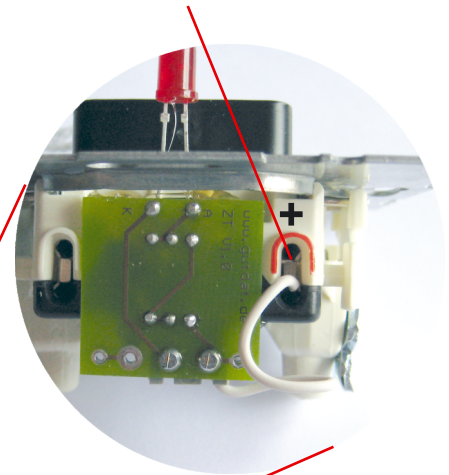

Artikelnummer: 1087
A1087 ZT_LUE Zugtaster LUE mit Licht

www.gutdat.de

+ = Anschluß Plus

Anschlußseite
mit Klemmenbelegung

AR - Ausgang Rot
EZ - Eingang Zugtaster
+ - Plus

EZ = Anschluß
Eingang Zugtaster